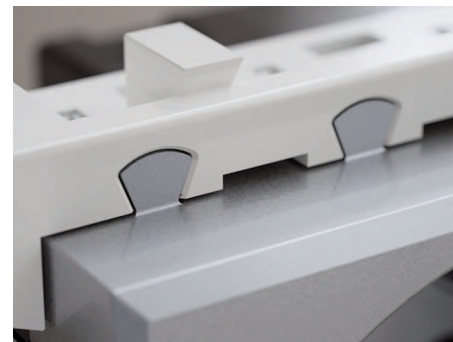

Благодаря своим конструктивным особенностям модульные изделия ДКС можно также использовать в помещениях, выполненных в формате "open space", например, при установке в пол в лючках "In-liner Front", либо в колоннах "In-liner Aero".

Подключение 2-х кабелей к одной контактной клемме

Позволяет обеспечить легкий монтаж последовательного соединения нескольких устройств

Специальная перфорация для зачистки провода

Ограничит зачистку и обезопасит от короткого замыкания

Надежная фиксация механизма

Четыре точки фиксации розетки в каркасе надежно удерживают ЭУИ в кабель-канале

Розетка электрическая с заземлением, со шторками и возможностью установки подсветки

Назначение:

- для монтажа в системы "In-liner Front" и "In-liner Aero";
- подключение оргтехники, бытовых приборов и т. д.

Розетка электрическая с заземлением, со шторками и защитной крышкой

Назначение:

- для монтажа в системы "In-liner Front" и "In-liner Aero";
- подключение оргтехники, бытовых приборов и т. д.

Характеристики: