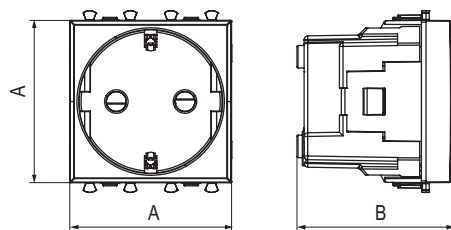

Розетка электрическая с заземлением, со шторками и возможностью установки подсветки

Назначение:

- для монтажа в системы "In-liner Front" и "In-liner Aero";
- подключение оргтехники, бытовых приборов и т. д.

Характеристики:

- диаметр отверстий для ввода кабелей – 3 мм (по 2 отверстия на одну клемму);
- винтовые зажимы;
- защитные шторки;
- шаблон для зачистки кабеля – 11 мм;
- номинальный ток – 16 А;
- номинальное напряжение – 230 В.

Кол-во модулей	Габаритные размеры, мм		Вес, кг/шт.	Цвет	Без подсветки	Лампа подсветки
	A	B				
2	44,9	43,7	0,046	белое облако	4400002	440000L
				красный квадрат	4401002	440000L
				черный квадрат	4402002	440000S
				закаленная сталь	4404002	440000S
				ванильная дымка	4405002	440000L