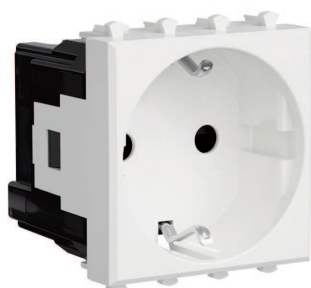

Модульные изделия

Все механизмы и аксессуары без труда могут быть смонтированы в кабель-каналы или напольные башенки, образовав индивидуальную комбинацию приборов. Любая функция (от кнопки управления светом до диммеров, регуляторов температуры теплого пола) будет всегда под рукой.

Подключение 2-х кабелей к одной контактной клемме

Позволяет обеспечить легкий монтаж последовательного соединения нескольких устройств

Специальная перфорация для зачистки провода

Ограничит зачистку и обезопасит от короткого замыкания

Надежная фиксация механизма

Четыре точки фиксации розетки в каркасе надежно удерживают ЭУИ в кабель-канале

Розетка электрическая с заземлением, со шторками и возможностью установки подсветки

Назначение:

- для монтажа в системы "In-liner Front" и "In-liner Aero";
- подключение оргтехники, бытовых приборов и т. д.

Розетка электрическая с заземлением, со шторками и защитной крышкой

Назначение:

- для монтажа в системы "In-liner Front" и "In-liner Aero";
- подключение оргтехники, бытовых приборов и т. д.

Характеристики: