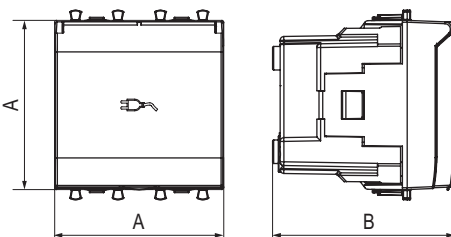

Розетка электрическая с заземлением, со шторками и защитной крышкой

Назначение:

- для монтажа в системы "In-liner Front" и "In-liner Aero";
- подключение оргтехники, бытовых приборов и т. д.

Характеристики:

- диаметр отверстий для ввода кабелей – 3 мм (по 2 отверстия на одну клемму);
- винтовые зажимы;
- защитные шторки;
- шаблон для зачистки кабеля – 11 мм;
- номинальный ток – 16 А;
- номинальное напряжение – 230 В.

Кол-во модулей	Габаритные размеры, мм		Вес, кг/шт.	Цвет	Без подсветки	Лампа подсветки
	A	B				
2	44,9	48,4	0,051	белое облако	4400012	440000L
				черный квадрат	4402012	440000S
				закаленная сталь	4404012	440000L
				ванильная дымка	4405012	440000S