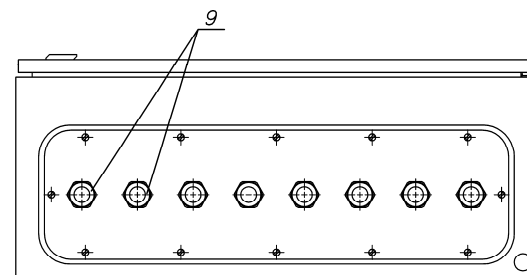

Описание изделия:

Шкаф ШПУ-2Т-02 выполнен из листовой стали и имеет габаритные размеры (без кабельных вводов и козырька) 600x1000x250 мм. Для ввода кабелей на дне шкафа установлены кабельные вводы для кабелей Ø 13-18мм (см. рис.1). Для крепления на круглый или квадратный столбы в комплект поставки шкафа входит универсальный комплект крепления. Для надежной защиты ШПУ-2Т-02 от осадков на нем устанавливается металлический козырек. (см. рис.3).

Шкаф оборудован тамперным контактом для сигнализации о несанкционированном доступе (см. рис.2). Вес шкафа с упаковкой – 48кг.

Состав изделия:

В состав изделия входят (рис.1,рис.2,рис.3)

1. Шкаф 600x1000x250мм.....	1 шт.;
2. Козырек	1 шт.;
3. Кросс-бокс на 100 пар, тип Krone.....	1 шт.;
4. Плинт универсальный 2/10 с нормально замкнутыми контактами, с дополнительными клеммами винтового соединения с кроссировочной стороны	5 шт.
5. Блок клеммный ТВ-2512L	1 шт.;
6. Шкаф кроссовый оптический ШКО-НМ-8 222x194x52мм со сплайс-кассетой универсальной SKU-4 145x130x15мм и гильзами КДЗС-60.....	1 шт.;
7. Тамперный контакт	1 шт.;
8. Шина заземления РЕ24/2	1 шт.;
9. Кабельный ввод РВА 21-18 - Ø кабеля 13-18мм	8 шт.;
10. Крепление SZ 2584.000 на опоры Ø = 50 ÷ 150мм, □ = 40 ÷ 190мм.	

Комплект поставки:

1. ШПУ-2Т-02	1 шт.;
2. Ключ	1 шт.;
3. Паспорт	1 шт.;
4. Упаковочная тара	1 шт.

Рис.1

Рис.2

Рис.3