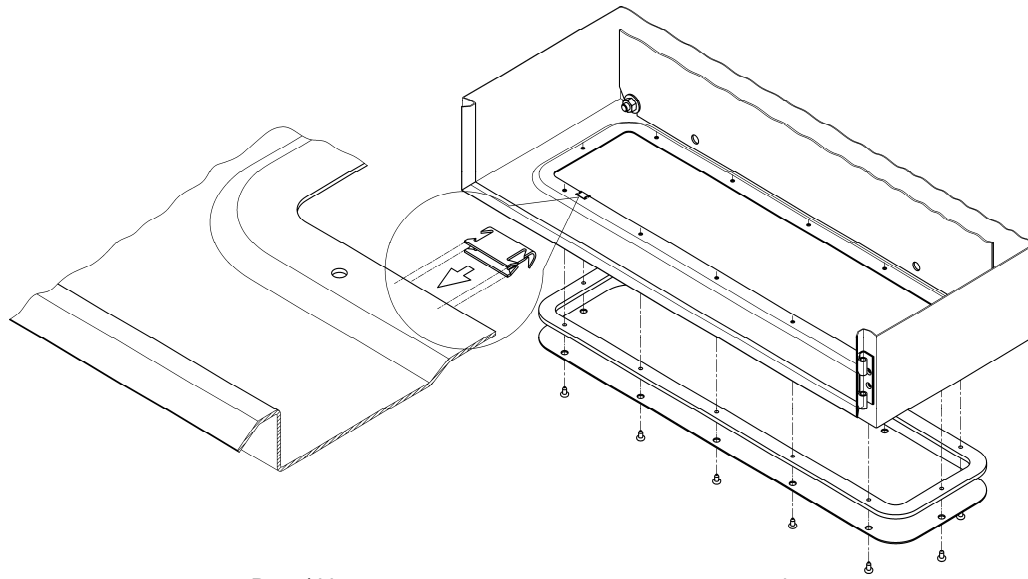

Шкаф приборный участковый телевизионный ШПУ-2Т-02

Рис. 4 Установка контакта для заземления дна шкафа

ГАРАНТИЙНЫЕ ОБЯЗАТЕЛЬСТВА

Изготовитель гарантирует соответствие изделия требованиям указанных в данном паспорте ТУ и ГОСТ при соблюдении потребителем условий транспортирования, хранения, монтажа и эксплуатации.

Описание изделия:

Шкаф ШПУ-2Т-02 выполнен из листовой стали и имеет габаритные размеры (без кабельных вводов и козырька) 600x1000x250 мм. Для ввода кабелей на дне шкафа установлены кабельные вводы для кабелей Ø 13-18мм (см. рис.1). Для крепления на круглый или квадратный столбы в комплект поставки шкафа входит универсальный комплект крепления. Для надежной защиты ШПУ-2Т-02 от осадков на нем устанавливается металлический козырек. (см. рис.3).