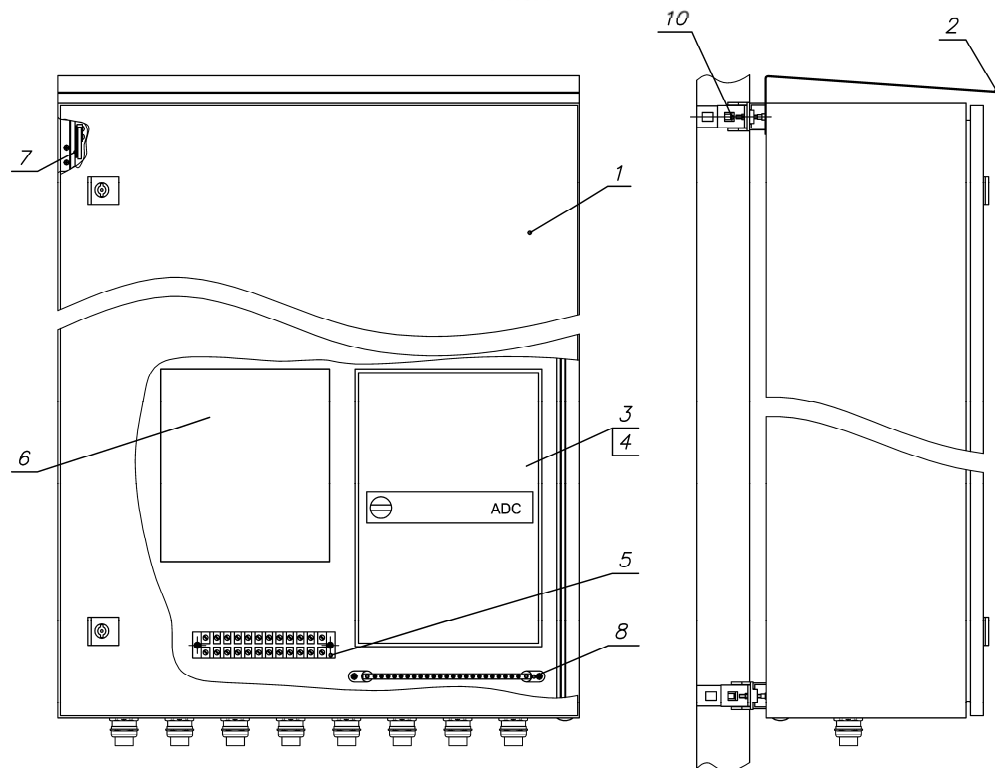

Описание изделия:

Шкаф ШПУ-2Т-02 выполнен из листовой стали и имеет габаритные размеры (без кабельных вводов и козырька) 600x1000x250 мм. Для ввода кабелей на дне шкафа установлены кабельные вводы для кабелей Ø 13-18мм (см. рис.1). Для крепления на круглый или квадратный столбы в комплект поставки шкафа входит универсальный комплект крепления. Для надежной защиты ШПУ-2Т-02 от осадков на нем устанавливается металлический козырек. (см. рис.3).

Шкаф оборудован тамперным контактом для сигнализации о несанкционированном доступе (см. рис.2). Вес шкафа с упаковкой – 48кг.

Состав изделия:

В состав изделия входят (рис.1,рис.2,рис.3)

1. Шкаф 600x1000x250мм.....	1 шт.;
2. Козырек	1 шт.;
3. Кросс-бокс на 100 пар, тип Krone.....	1 шт.;
4. Плинт универсальный 2/10 с нормально замкнутыми контактами, с дополнительными клеммами винтового соединения с кроссировочной стороны	5 шт.
5. Блок клеммный ТВ-2512L	1 шт.;
6. Шкаф кроссовый оптический ШКО-НМ-8 222x194x52мм со сплайс-кассетой универсальной SKU-4 145x130x15мм и гильзами КДЗС-60.....	1 шт.;
7. Тамперный контакт	1 шт.;
8. Шина заземления РЕ24/2	1 шт.;
9. Кабельный ввод РВА 21-18 - Ø кабеля 13-18мм	8 шт.;
10. Крепление SZ 2584.000 на опоры Ø = 50 ÷ 150мм, □ = 40 ÷ 190мм.	

Комплект поставки:

1. ШПУ-2Т-02	1 шт.;
2. Ключ	1 шт.;
3. Паспорт	1 шт.;
4. Упаковочная тара	1 шт.

Рис.1

Рис.2

Рис.3