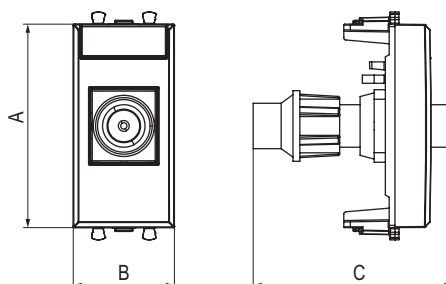

### Мультимедийная розетка

- Назначение:**
- для монтажа в системы "In-liner Front" и "In-liner Aero";
  - подключение телефонного кабеля к рабочему месту.
- Характеристики:**
- с пылезащитной шторкой;
  - с маркировочной табличкой;
  - в комплекте разъем Keystone;
  - для заделки контактов используется инструмент типа 110;
  - тип розетки – "А-А" или "мама-мама".

Тип розетки	Кол-во модулей	Габаритные размеры, мм			Производитель СКС	Вес, кг/шт.	Цвет	Код
		А	В	С				
HDMI	1	44,9	22,4	36,9	Hyperline	0,01	белое облако	4400251
							черный квадрат	4402251
							закаленная сталь	4404251
USB 2.0	1	44,9	22,4	36,9	Hyperline	0,015	белое облако	4400401
							черный квадрат	4402401
							закаленная сталь	4404401
USB 3.0	1	44,9	22,4	36,9	Hyperline	0,01	белое облако	4400301
							черный квадрат	4402301
							закаленная сталь	4404301

### ТВ розетка оконечная

- Назначение:**
- для монтажа в системы "In-liner Front" и "In-liner Aero";
  - подключение телевизионного кабеля.
- Характеристики:**
- диапазон рабочих частот 4–2400 МГц;
  - затухание <7 дБ.

Кол-во модулей	Габаритные размеры, мм			Вес, кг/шт.	Цвет	Код
	А	В	С			
1	44,9	22,4	36,9	0,021	белое облако	4400501
					черный квадрат	4402501
					закаленная сталь	4404501
					ванильная дымка	4405501