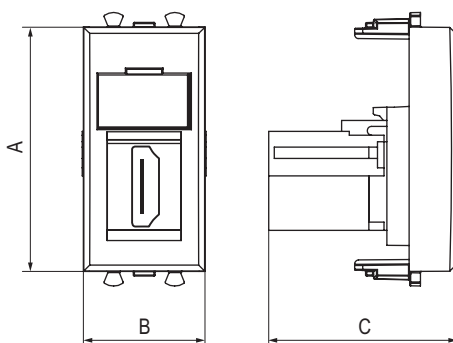

### Мультимедийная розетка

- Назначение:**
- для монтажа в системы "In-liner Front" и "In-liner Aero";
  - подключение телефонного кабеля к рабочему месту.
- Характеристики:**
- с пылезащитной шторкой;
  - с маркировочной табличкой;
  - в комплекте разъем Keystone;
  - для заделки контактов используется инструмент типа 110;
  - тип розетки – "А-А" или "мама-мама".

Тип розетки	Кол-во модулей	Габаритные размеры, мм			Производитель СКС	Вес, кг/шт.	Цвет	Код
		А	В	С				
HDMI	1	44,9	22,4	36,9	Hyperline	0,01	белое облако	4400251
							черный квадрат	4402251
							закаленная сталь	4404251
USB 2.0	1	44,9	22,4	36,9	Hyperline	0,015	белое облако	4400401
							черный квадрат	4402401
							закаленная сталь	4404401
USB 3.0	1	44,9	22,4	36,9	Hyperline	0,01	белое облако	4400301
							черный квадрат	4402301
							закаленная сталь	4404301

### ТВ розетка оконечная

- Назначение:**
- для монтажа в системы "In-liner Front" и "In-liner Aero";
  - подключение телевизионного кабеля.
- Характеристики:**
- диапазон рабочих частот 4–2400 МГц;
  - затухание <7 дБ.